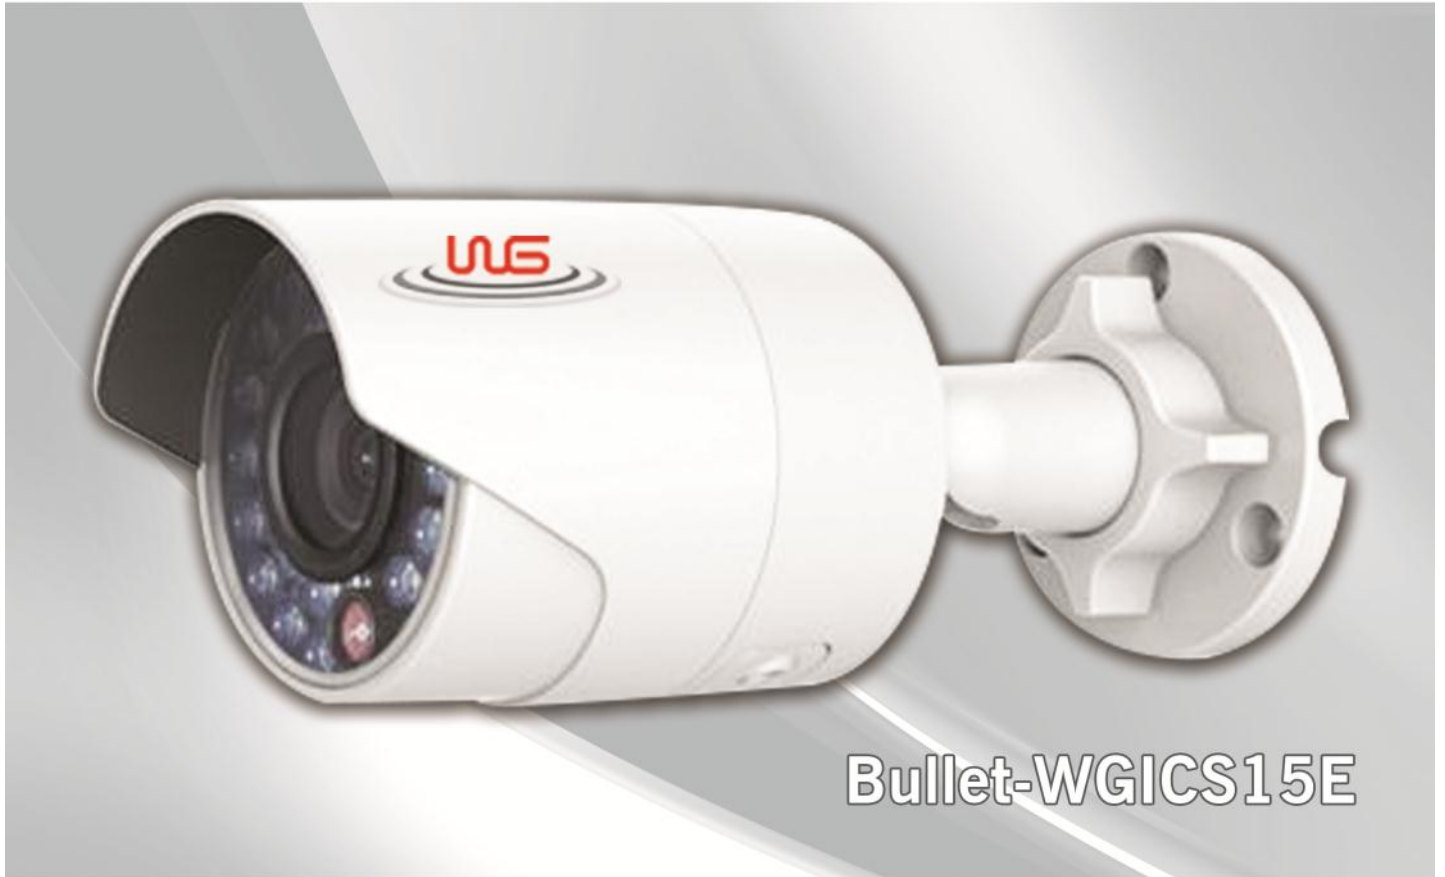

# AHD Camera

Bullet-WGICS15E

## Product Features:

IR Range: 20m

Board Lens: 3.6/8mm

Water Resistance: IP66

DWDR, 3D NR

Color	White
Dimension	148(W)x65(H)x63(D)mm
Weight	500g
Package	40pcs per carton

[www.wggglobal.eu](http://www.wggglobal.eu)